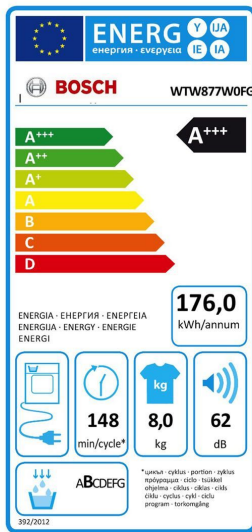

€ 1049,99

Eigenschappen:

Bediening op afstand	nee

Bovenstaande informatie is uitsluitend informatief/indicatief en aan wijziging onderhevig.